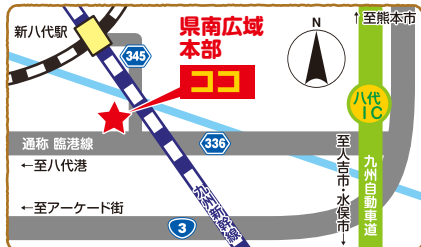

芦北ランチ

(芦北地域振興局)
葦北郡芦北町芦北2670
連絡先: **0966-82-3123**

球磨ランチ

(球磨地域振興局)
人吉市西間下町86-1
連絡先: **0966-22-0555**

天草ランチ

(天草広域本部)
天草市今釜新町3530
連絡先: **0969-22-4226**

ジョブカフェやつしろ

(県南広域本部)
八代市西片町1660
連絡先: **0965-33-3756**