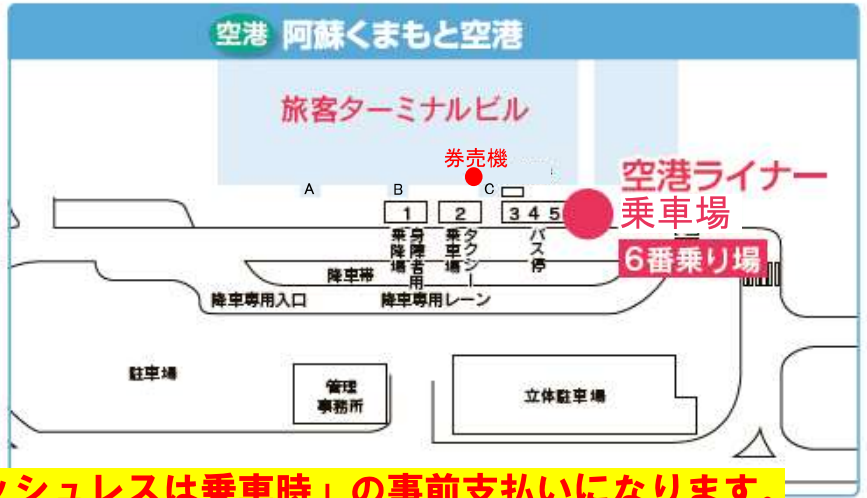

1日65便、毎日運行！

- ・阿蘇くまもと空港離発着の初便から最終便までの各便に対応
- ・「8時～10時」及び「20時～22時(空港発のみ)」のピーク時間帯は20分間隔の高頻度で運行

時刻表等の情報は
ホームページや携帯サイトからもご覧になれます。

阿蘇くまもと空港ライナー

空港利用者に限らず 誰でも利用可能！

- ・地域公共交通として誰でも利用可能
- ・9人乗りのジャンボタクシーと小型タクシーを組み合わせ運行

空港ライナー「乗車場」案内

※「現金は券売機」、「キャッシュレスは乗車時」の事前支払いになります。

空港ライナー運行ダイヤ表

所要時間/約15分程度

JR 阿蘇くまもと空港駅
(JR肥後大津駅)

空港 阿蘇くまもと空港

空港 阿蘇くまもと空港

JR 阿蘇くまもと空港駅
(JR肥後大津駅)