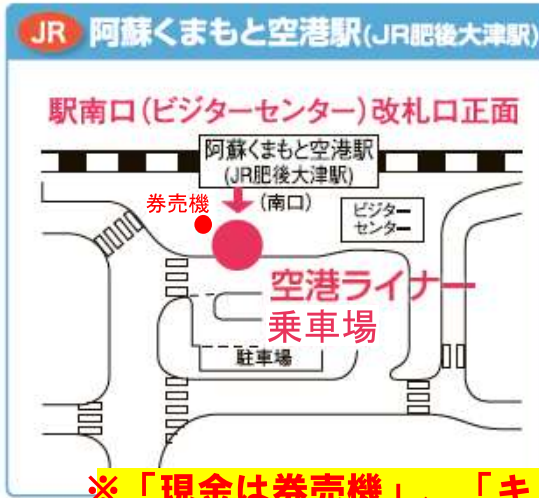

空港ライナー「乗車場」案内

※「現金は券売機」、「キャッシュレスは乗車時」の事前支払いになります。

空港ライナー運行ダイヤ表

所要時間/約15分程度

JR 阿蘇くまもと空港駅
(JR肥後大津駅)

空港 阿蘇くまもと空港

空港 阿蘇くまもと空港

JR 阿蘇くまもと空港駅
(JR肥後大津駅)

便数	ライナー発車時刻	便数	ライナー発車時刻
1	6:20	18	14:00
2	7:00	19	14:30
3	7:40	20	15:00
4	8:00	21	15:30
5	8:20	22	16:00
6	8:40	23	16:30
7	9:00	24	17:00
8	9:20	25	17:30
9	9:40	26	18:00
10	10:00	27	18:30
11	10:30	28	19:00
12	11:00	29	19:35
13	11:30	30	20:00
14	12:00		
15	12:30		
16	13:00		
17	13:30		
18	14:00		

便数	ライナー発車時刻	便数	ライナー発車時刻
1	6:40	19	15:00
2	7:20	20	15:30
3	8:00	21	16:00
4	8:20	22	16:30
5	8:40	23	17:00
6	9:00	24	17:30
7	9:20	25	18:00
8	9:40	26	18:30
9	10:00	27	19:00
10	10:30	28	19:30
11	11:00	29	20:00
12	11:30	30	20:20
13	12:00	31	20:40
14	12:30	32	21:00
15	13:00	33	21:20
16	13:30	34	21:40
17	14:00	35	22:00
18	14:30		

※時刻表は天候やその他の理由により予告無しに変更・遅発・欠航する場合があります。

※最終の航空便の到着が遅れる場合は、対応できないことがあります。

※阿蘇くまもと空港駅の一部の便については、JRの到着に合わせて出発し、発車が遅れることがあります。

(株)大阿蘇大津タクシー TEL.096-293-3355

お問合わせ

阿蘇くまもと空港ライナー運営協議会

(事務局)熊本県企画振興部 交通政策課 公共交通強化室

都市交通・渋滞対策班 TEL.096-333-2165

企画:熊本県

時刻表の最新状況は
こちらからアクセス